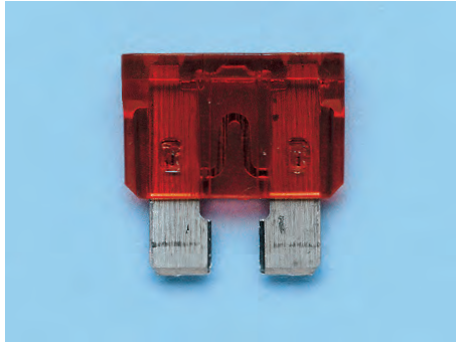

# Рамни (плоснати) насадни осигурувачи

- По DIN 72581.

## Рамни убудни осигурувачи

- Универзално употребливи.

| ампери | боја        | бр. на арт.     | пак./пар. |
|--------|-------------|-----------------|-----------|
| 1      | црна        | <b>0731001</b>  | 25/100    |
| 2      | сива        | <b>0731002</b>  |           |
| 3      | виолетова   | <b>0731003</b>  |           |
| 4      | розева      | <b>0731004</b>  |           |
| 5      | кафеава     | <b>0731005</b>  |           |
| 7,5    | окер        | <b>07310075</b> |           |
| 10     | црвена      | <b>0731010</b>  |           |
| 15     | тиркизна    | <b>0731015</b>  |           |
| 20     | жолта       | <b>0731020</b>  |           |
| 25     | бела        | <b>0731025</b>  |           |
| 30     | зелена      | <b>0731030</b>  |           |
| 35     | сина        | <b>0731035</b>  |           |
| 40     | портокалова | <b>0731040</b>  |           |

## Мини-рамни убудни осигурувачи

- Универзално употребливи.

| ампери | боја     | бр. на арт.       | пак./пар. |
|--------|----------|-------------------|-----------|
| 2      | сива     | <b>073130002</b>  | 25        |
| 3      | виолетов | <b>073130003</b>  |           |
| 4      | розева   | <b>073130004</b>  |           |
| 5      | кафеава  | <b>073130005</b>  |           |
| 7,5    | окер     | <b>0731300075</b> |           |
| 10     | црвена   | <b>073130010</b>  |           |
| 15     | тиркизна | <b>073130015</b>  |           |
| 20     | жолта    | <b>073130020</b>  |           |
| 25     | бела     | <b>073130025</b>  |           |
| 30     | зелена   | <b>073130030</b>  |           |