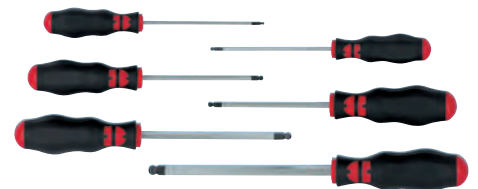

ОДВРТУВАЧ ШЕСТОАГОЛЕН СО ТОПЧЕСТ ВРВ

- Шестоаголен, nicromatt.
- Прифат: SW similar DIN 911
- Врв: Black Point.

mm	A mm	B/C mm	A инч	Арт. Бр.	П./пар.
2,0	100	83/27	4"	0613 415 02	1
2,5	100	83/27	4"	0613 415 025	1
3,0	100	83/27	4"	0613 415 03	1
4,0	100	96/31	4"	0613 415 04	1
5,0	100	106/35	4"	0613 415 05	1
6,0	125	106/35	5"	0613 415 06	1
8,0	150	114/38	6"	0613 415 08	1
10,0	150	114/38	6"	0613 415 10	1
12,0	150	114/38	6"	0613 415 12	1

mm	A mm	Арт. Бр.	mm	A mm	Арт. Бр.	П./пар.
2,5	100	0613 415 025	5	100	0613 415 05	1
3	100	0613 415 03	6	125	0613 415 06	1
4	100	0613 415 04	8	150	0613 415 08	1

Комплет одвртувачи шестоаголни со топчест врв

Арт. Бр. 0613 915 6

ОДВРТУВАЧ ЗА ЗАВРТКИ СО ШЕСТОАГОЛЕН ВРВ

- Кружна осовина, nicromatt.
- Прифат: DIN 475/2.
- Стандард: DIN 3125.

mm	A mm	B/C mm	A инч	Арт. Бр.	П./пар.
4,0	125	96/31	5"	0613 436 04	1
4,5	125	96/31	5"	0613 436 045	1
5,0	125	96/31	5"	0613 436 05	1
5,5	125	96/31	5"	0613 436 055	1
6,0	125	96/31	5"	0613 436 06	1
7,0	125	106/35	5"	0613 436 07	1
8,0	125	106/35	5"	0613 436 08	1
9,0	125	106/35	5"	0613 436 09	1
10,0	125	106/35	5"	0613 436 10	1
11,0	125	114/38	5"	0613 436 11	1
12,0	125	114/38	5"	0613 436 12	1
13,0	125	114/38	5"	0613 436 13	1
14,0	125	120/40,5	5"	0613 436 14	1
16,0	125	120/40,5	5"	0613 436 16	1
17,0	125	120/40,5	5"	0613 436 17	1